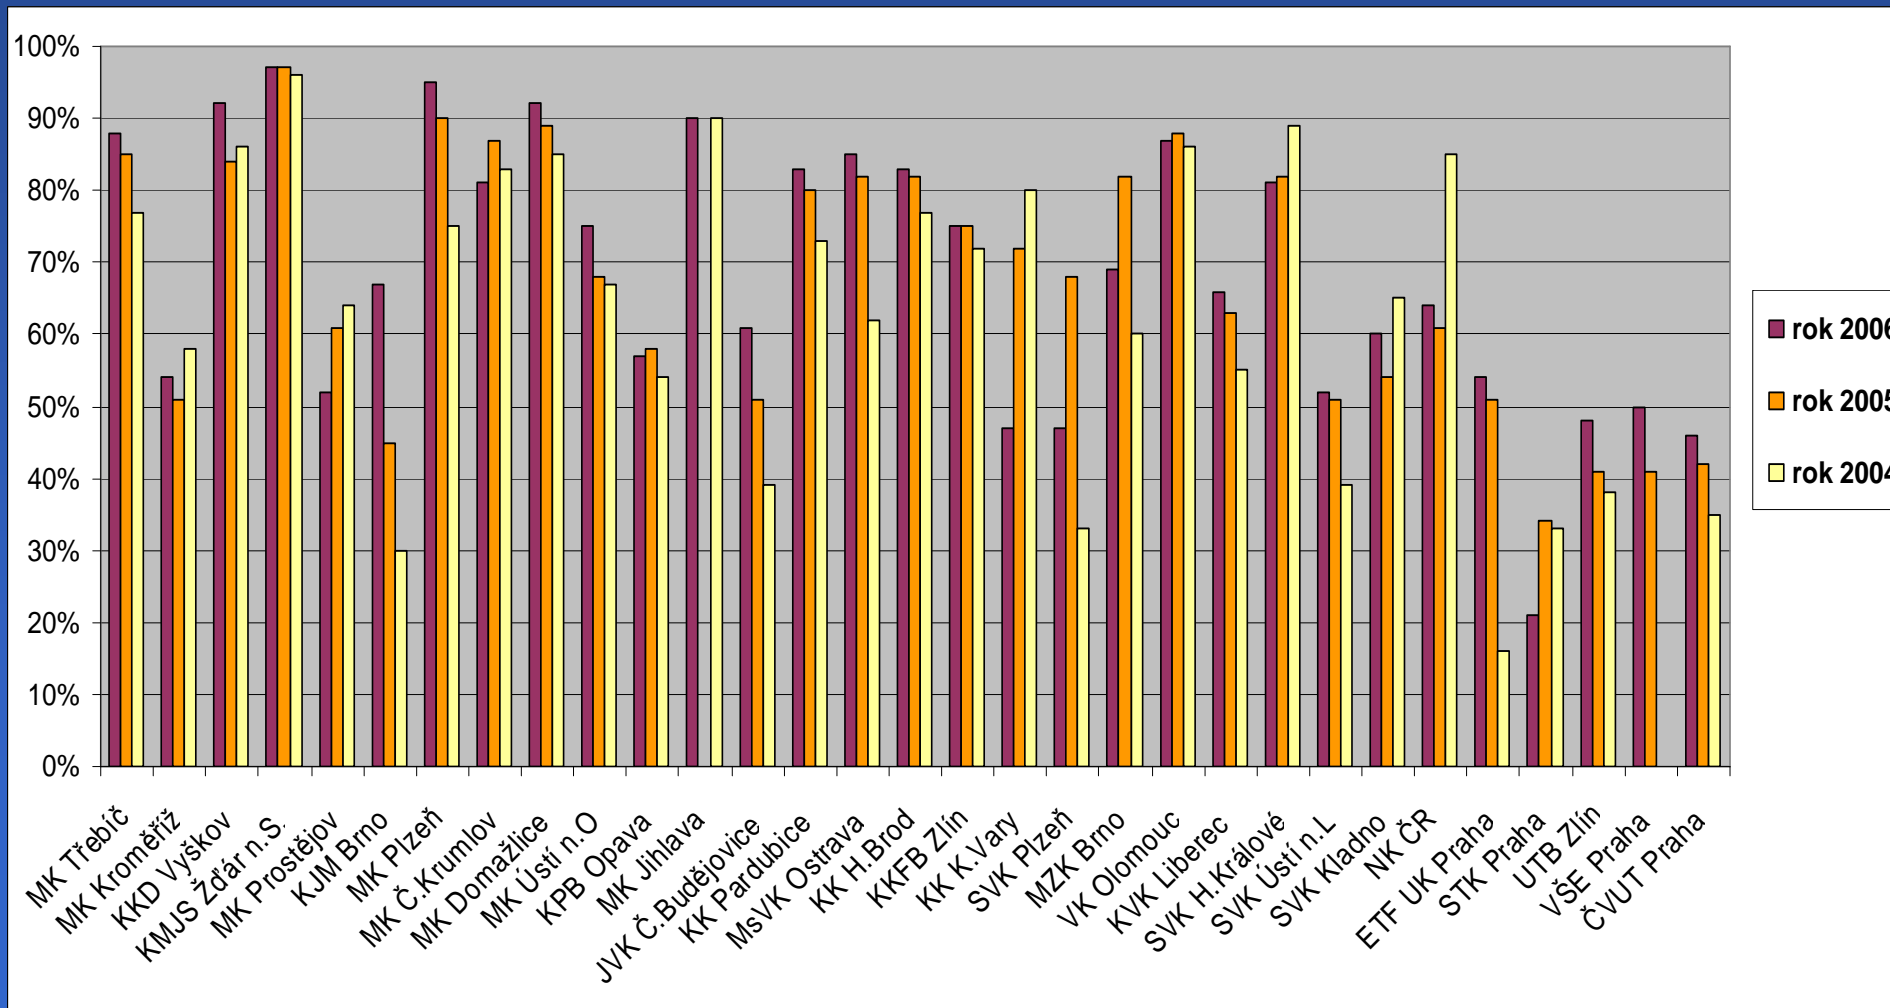

Užitečnost báze národních autorit (% roční průměry)