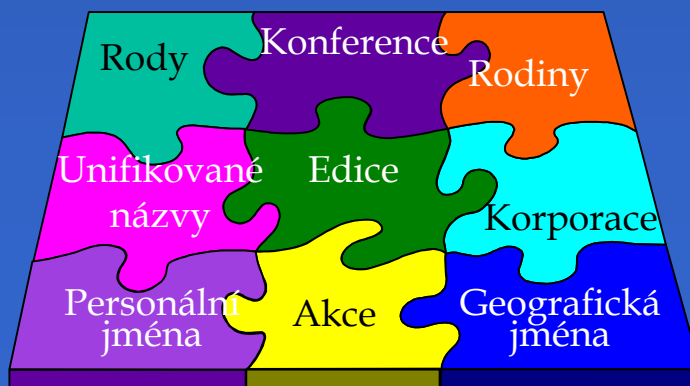

Knihovny s regionální funkcí

a

Soubory národních autorit

National Authority Files/ Names

© Zdeněk Bartl, NK ČR

Projekt

„Kooperativní tvorba a využívání souborů národních autorit“

Úvodem